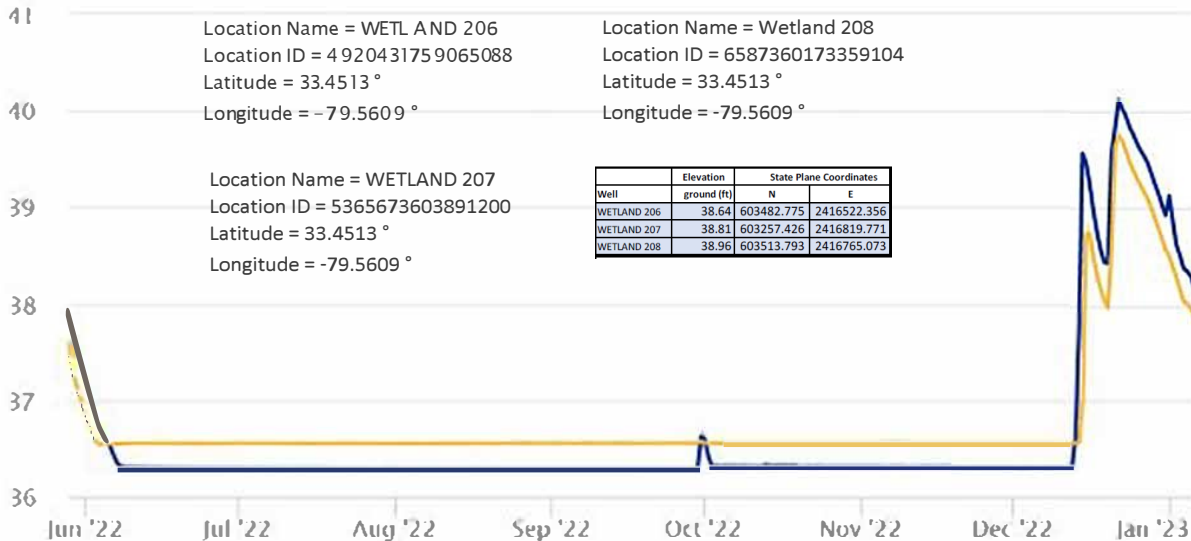

Level: Elevation (ft)

Jun 1, 2022 4:19 PM – Jan 1, 2023 9:18 AM

Location Name = WETL AND 206
Location ID = 4920431759065088
Latitude = 33.4513 °
Longitude = -79.5609 °

Location Name = Wetland 208
Location ID = 6587360173359104
Latitude = 33.4513 °
Longitude = -79.5609 °

Location Name = WETLAND 207
Location ID = 5365673603891200
Latitude = 33.4513 °
Longitude = -79.5609 °

Well	Elevation	State Plane Coordinates	
	ground (ft)	N	E
WETLAND 206	38.64	603482.775	2416522.356
WETLAND 207	38.81	603257.426	2416819.771
WETLAND 208	38.96	603513.793	2416765.073